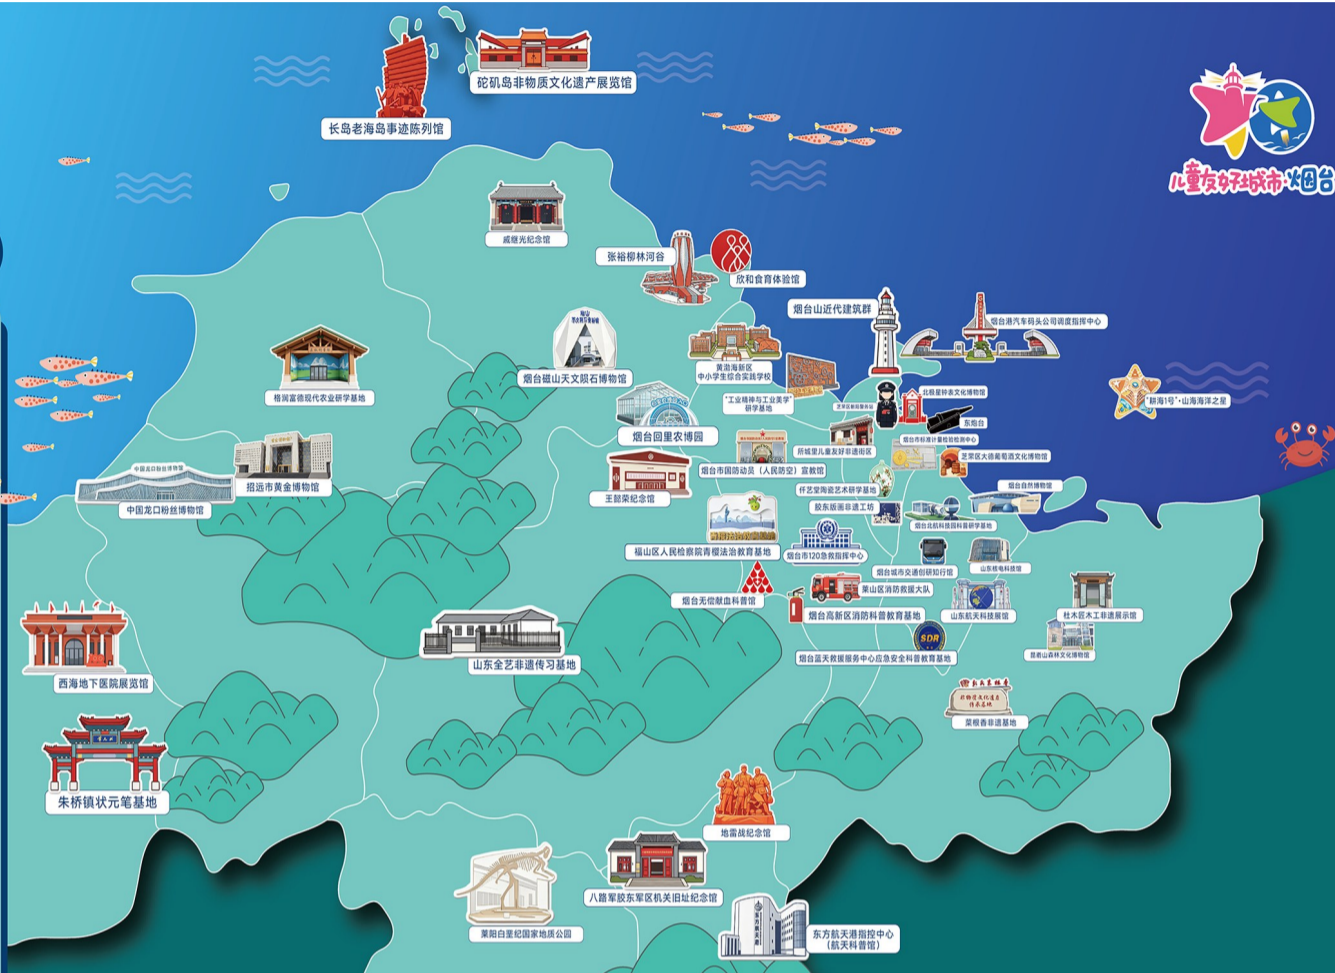

市民生计关大计 百姓事情牵真情

烟台市儿童友好研学地图 (第二版)

历史文化类

- 所城里儿童友好非遗街区(芝罘区)
- 芝罘区朝阳警务站(芝罘区)
- 仵艺堂陶瓷艺术研学基地(芝罘区)
- 王懿荣纪念馆(福山区)
- 张裕葡萄酒博物馆(莱山区)
- 杜木匠木工非遗展示馆(牟平区)
- 戚继光纪念馆(蓬莱区)
- 地雷战纪念馆(莱阳市)
- 中国龙口粉丝博物馆(招远市)
- 西海地下医院展览馆(莱州市)
- 长岛老海岛事迹陈列馆
- 烟台市国防动员(人民防空)宣教馆(芝罘区)
- 北极星钟表文化博物馆(芝罘区)
- 东炮台(芝罘区)
- 烟台山近代建筑群(芝罘区)
- 福山区人民检察院青枫法治教育基地(福山区)
- 八路军胶东军区机关旧址纪念馆(莱阳市)
- 山东金全非遗传承基地(栖霞市)
- 朱桥镇状元笔基地(莱州市)
- "工业精神与工业美学"研学基地(黄渤海新区)
- 胶东版画非遗工坊(高新区)
- 长岛老海岛事迹陈列馆(长岛综合试验区)

科学探索类

- 烟台自然博物馆(高新区)
- 烟台市标准计量检测中心(莱山区)
- 烟台市120急救指挥中心(莱山区)
- 东方航天港指挥中心(莱山区)
- 欣和体育体验馆(黄渤海新区)
- 黄渤海新区中小学综合实践学校
- 烟台高新区消防科普教育基地
- 山东航天科技馆(高新区)
- 烟台北航科技园科普研学基地(高新区)
- 烟台港汽车码头公司调度指挥中心(芝罘区)
- 芝罘区大德葡萄酒文化博物馆(芝罘区)
- 烟台无偿献血科普馆(莱山区)
- 烟台蓝天救援服务中心应急安全科普教育基地(莱山区)
- 莱山区消防救援大队(莱山区)
- 山东核电科技馆(高新区)
- 烟台城市交通创新知行馆(高新区)

自然生态类

- 格润富德现代农业研学基地(龙口市)
- 张裕柳林河谷(黄渤海新区)
- 招远市黄金博物馆(招远市)
- 烟台磁山天文陨石博物馆(黄渤海新区)
- 昆嵛山森林文化博物馆(昆嵛区)
- "精海1号"·山海海洋之星(莱山区)
- 烟台回里农博园(福山区)
- 莱阳白崖国家地质公园(莱阳市)
- 昆嵛山森林文化博物馆(昆嵛区)

儿童友好研学地图 (第二版) 发布 新增研学点位21个

本报讯(YMG全媒体记者 钟嘉琳)7月6日,烟台市妇联举行烟台市儿童友好研学地图(第二版)发布仪式,启动烟台市儿童友好“童行研学地图”首站走进烟台市国防动员(人民防空)宣教馆活动。

烟台市儿童友好研学点 (第二批)

科学探索类

- 烟台港汽车码头公司调度指挥中心(芝罘区)
- 芝罘区大德葡萄酒文化博物馆(芝罘区)
- 烟台无偿献血科普馆(莱山区)
- 烟台蓝天救援服务中心应急安全科普教育基地(莱山区)
- 莱山区消防救援大队(莱山区)
- 山东核电科技馆(高新区)
- 烟台城市交通创新知行馆(高新区)

烟台市儿童友好研学点 (第二批)

自然生态类

- 招远市黄金博物馆(招远市)
- 烟台磁山天文陨石博物馆(黄渤海新区)
- 昆嵛山森林文化博物馆(昆嵛区)