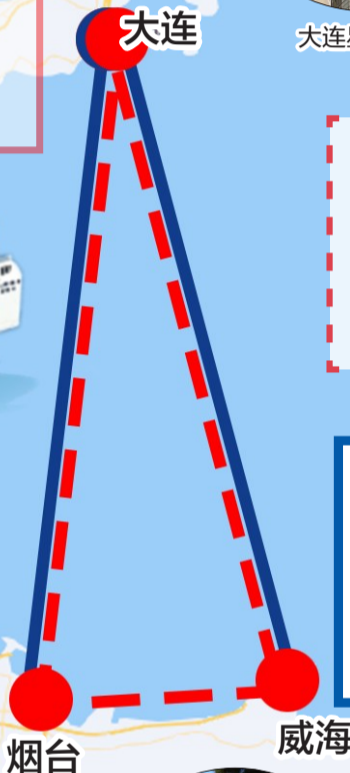

周末，来场说走就走的旅行

■A02版

辽鲁客滚航线 “周末游”产品推出

- 定制2天1晚、3天2晚三条主题线路
 - 家庭往返船票半价
- 第一期:5月6日-7月6日
第二期:9月1日-12月31日
(9月30日-10月7日除外)

大连星海广场

“双城漫游”经典线

串联大连(星海广场、旅顺口)、烟台(蓬莱阁、养马岛)、威海(刘公岛)核心景区,提供“船票+景区门票”套餐,一票玩转环渤海滨海名城。

“寻根探亲”特色线

结合辽鲁闯关东文化与亲缘纽带推出“大连-烟台、威海寻根之旅”“烟台、威海-大连寻亲之旅”“周末探亲专享套餐”配套银发服务、行李托运等便民保障。

“海上休闲”轻奢线

主打“船上慢生活”

- 海景房住宿
- 日出/日落观赏
- 海上烧烤
- 亲子互动等活动

适配家庭、情侣、闺蜜度假需求

烟台蓬莱阁景区

威海刘公岛景区

“五一”档电影总票房达7.58亿元