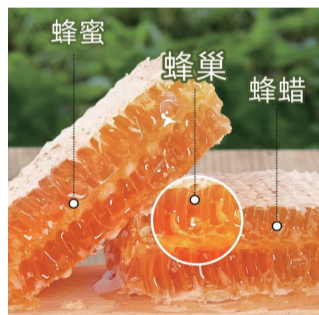

## 纯蜂巢蜜4斤200元 蜂王浆4斤600元

原始、原汁、原味的  
深山九寨藏蜜

九寨藏蜜是由方青卓老师倾情代言，原蜜产自高山峡谷，

那里高海拔、负离子多，阳光充足，植被覆盖率约80%，是国家自然资源保护区，生长有多种名贵野生中药材，以及杜鹃花、酸枣花、荆条花、海棠花、金银花、益母草等数千种野生植物，蜜源浑然天成。

九寨藏蜜是源自高海拔的野花蜜，无污染、自然成熟、浓度高，一年只采集一次。采用传统的

簸箕过滤，不进行任何加工，没有任何添加剂，保留了蜂王浆、蜂花粉、蜂胶、蜂蜡等营养物质，富含多种氨基酸、活性生物酶、钙、铁、锌等微量元素。

纯蜂巢蜜、蜂王浆  
特价抢购今日开始

好消息：特价纯蜂巢蜜和蜂王浆到货，甜而不腻，有营养、好吸收，富含多种人体必需微量元素和氨基酸。来货不多，先来先得，有需要的港城消费者抓紧选购。

- ~九寨藏蜜~ ●249元 12.5斤
- 199元 9斤
- ~蜂王浆~ ●600元 4斤
- 330元 2斤
- ~纯蜂巢蜜~ ●200元 4斤
- 130元 2斤

咨询电话：6829989 免费送货  
地址：烟台日报社一楼读者接待室