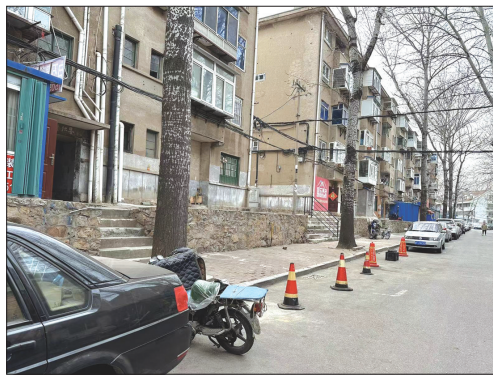

向这些不文明行为说“不”!

乱停乱放、侵占公共空间、占道经营、不文明养犬、骑电动车不戴头盔隐患大……你有这些不文明行为吗?
 个人文明一小步,城市文明一大步。建设精致舒美城市,我们每个人都是主角。讲文明话,做文明事,举手之劳让家园更文明。

小芝监督哨·曝光台

楚凤社区金象泰温馨家园13号楼2单元门前,存在非机动车乱停放现象。

北河街鲜果园,存在占道经营现象。

通伸南街香瑞超市门口占道经营,并且有养犬不栓绳的不文明行为。

海云台小区1号楼门前,存在非机动车乱停放现象。

向阳街商家占用停车位经营,影响交通。

南洪街东头,市民骑行共享单车未按规定佩戴头盔。

新石社区居民多次私占公共区域车位,网格员多次整改未果。

四马路顺丰营业部占用门前道路装卸,且拉线给电动车充电,影响交通存在安全隐患。

环海路台华面粉厂附近车辆违章停车。

慎礼社区三明街17-18号楼,楼梯扶手上乱锁自行车,影响居民出行,存在一定安全隐患。

青年南路红旗西路南200米,存在占道经营现象。