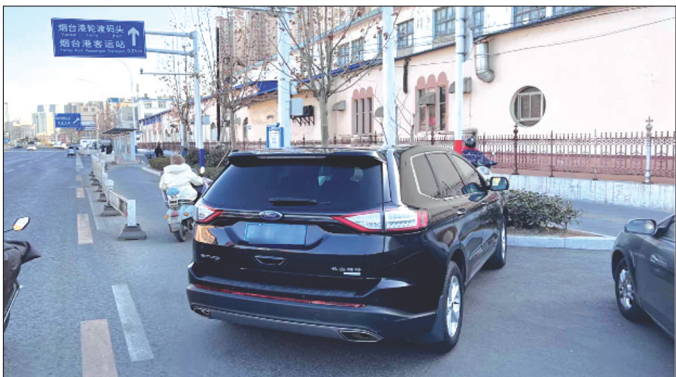

向这些不文明行为说“不”!

乱停乱放、侵占公共空间、占道经营、不文明养犬、骑电动车不戴头盔隐患大……你有这些不文明行为吗?
 个人文明一小步,城市文明一大步。建设精致舒美城市,我们每个人都是主角。讲文明话,做文明事,举手之劳让家园更文明。

小芝监督哨·曝光台

楚凤社区金象泰温馨家园13号楼2单元门前,存在非机动车乱停放现象。

北河街鲜果园,存在占道经营现象。

通伸南街香瑞超市门口占道经营,并且有养犬不栓绳的不文明行为。

海云台小区1号楼门前,存在非机动车乱停放现象。

向阳街商家占用停车位经营,影响交通。

南洪街东头,市民骑行共享单车未按规定佩戴头盔。

新石社区居民多次私占公共区域车位,网格员多次整改未果。

四马路顺丰营业部占用门前道路装卸,且拉线给电动车充电,影响交通存在安全隐患。

环海路台华面粉厂附近车辆违章停车。

慎礼社区三明街17-18号楼,楼梯扶手上乱锁自行车,影响居民出行,存在一定安全隐患。

青年南路红旗西路南200米,存在占道经营现象。