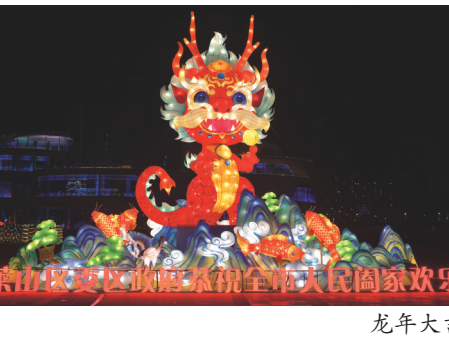

蓬勃发展 建造未来

龙年大吉